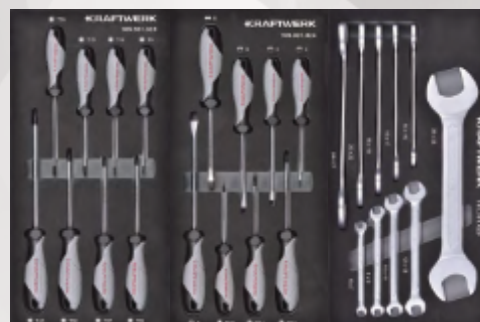

**DÍLENSKÝ VOZÍK / VÝBAVA**

KR-101.105.201

**Dílenský vozík LT700 5 zásuvek BASIC LINE**

- dílenský vozík LT700 5 zásuvek BASIC LINE
- konstrukce z tenkého, avšak silného a odolného materiálu
- centrální zámek všech zásuvek
- nosnost na zásuvku: 45 kg
- výsuvnost zásuvek: 100%
- rozměry: Š 720 x H 475 x V 1000mm

**zásuvka 1**

KR-105.301.034 KR-105.301.011 KR-105.301.010

**zásuvka 2**

KR-105.301.025 KR-105.301.024 KR-105.301.029